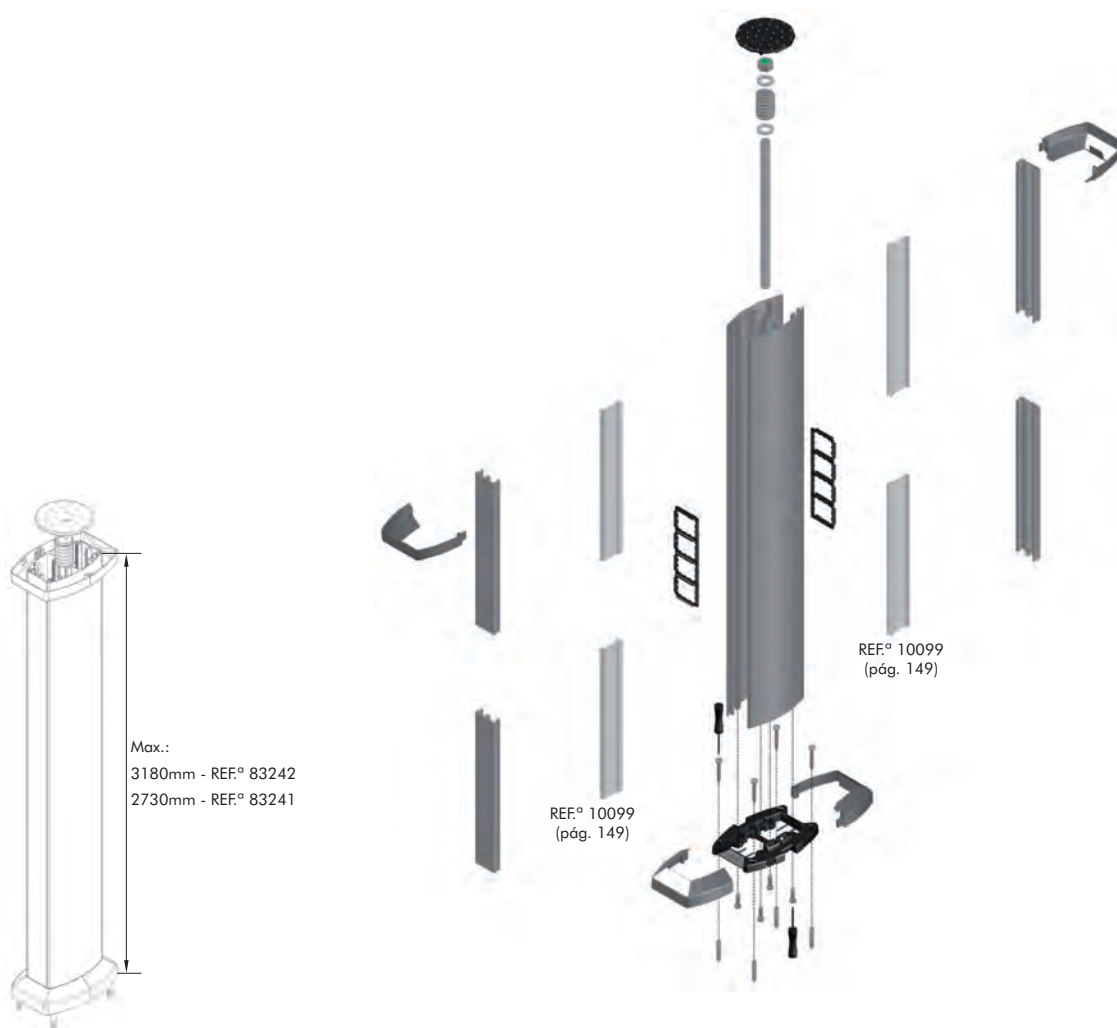

CAIXAS DE CHÃO | COLUNAS | BLOCOS DE SECRETÁRIA

COLUNAS

			Ref.º	Cor	Cx (Un)	
	Coluna - 2 faces - 2850mm ■ Alumínio.	IK09	NOVO	83241	—	1
	Coluna - 2 faces - 3300mm ■ Alumínio.	IK09	NOVO	83242	—	1