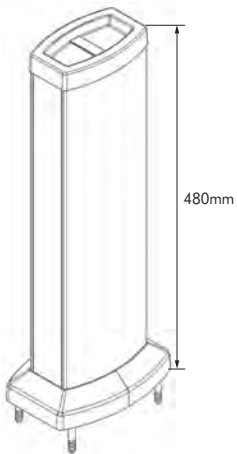

CAIXAS DE CHÃO

		Ref.º	Cor	Cx (Un)
 <p>IK10</p> <p>Caixa de Chão - 16 Módulos</p> <ul style="list-style-type: none"> ■ Dimensões exteriores (mm): 256 x 256. ■ Fornecida com garras montadas. 	NOVO	83008 C	CZ	1
 <p>Caixa de Encastrar para Caixa de Chão - 16 Módulos</p>	NOVO	83058	—	1

CAIXAS DE CHÃO | COLUNAS | BLOCOS DE SECRETÁRIA

COLUNAS

			Ref.º	Cor	Cx (Un)	
	Coluna - 2 faces - 2850mm ■ Alumínio.	IK09	NOVO	83241	—	1
	Coluna - 2 faces - 3300mm ■ Alumínio.	IK09	NOVO	83242	—	1

COLUNAS

1

CAIXAS DE CHÃO | COLUNAS | BLOCOS DE SECRETÁRIA

BLOCOS DE SECRETÁRIA

		Ref.ª	Cor	Cx (Un)
	Bloco de Secretária - 8+2 Módulos ■ Alumínio.	IK09		
		83201 S	BR	1
		NOVO		
	Bloco de Secretária - 12+2 Módulos ■ Alumínio.	IK09		
		83202 S	BR	1
	Topo com Adaptador para Bloco de Secretária - 2 Módulos Q45			
		83230 A	BR	1
		NOVO		
	Topo passa Cabos para Bloco de Secretária			
		83231 A	BR	1
	Bucim 3G - 1,5mm			
		81191	—	10
		NOVO		
	Bucim 3G - 2,5mm			
		81192	—	10
	Perfil de Bloco de Secretária ■ Dimensão: 2,10 metros / emb. ■ Faturado por metro. ■ Alumínio.			
		NOVO		
		83232	—	2 m

NOVO

Ref.º	Cor	Cx (Un)
45992	—	10

Bloco de Poliestireno

- Dimensões exteriores (mm): 240,5 x 240,5 x 65.
- Aplicável em Caixa de Encastrar para Caixa de Chão - 16 Módulos (Ref.º 83058)

NOVO

Ref.º	Cor	Cx (Un)
83190	—	1