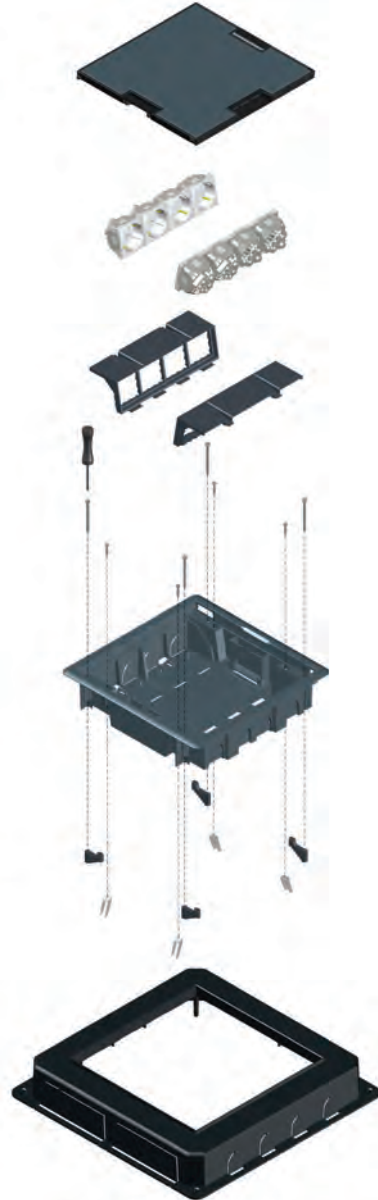

MONTAGEM EM BETÃO (COM CAIXA DE ENCASTRAR)

■ Ver Ficha Técnica - pág. 222.

■ C - Peça Completa.

■ CZ - Cinzento.

■ Aplicável com os aparelhos semimontados da Série QUADRO 45 - pág. 82 a 90.