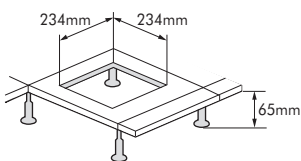

CAIXAS DE CHÃO

		Ref.º	Cor	Cx (Un)
IK10 Caixa de Chão - 16 Módulos ■ Dimensões exteriores (mm): 256 x 256. ■ Fornecida com garras montadas.	NOVO	83008 C	CZ	1
Caixa de Encastrar para Caixa de Chão - 16 Módulos	NOVO	83058	—	1

MONTAGEM EM PISO TÉCNICO (COM GARRAS)