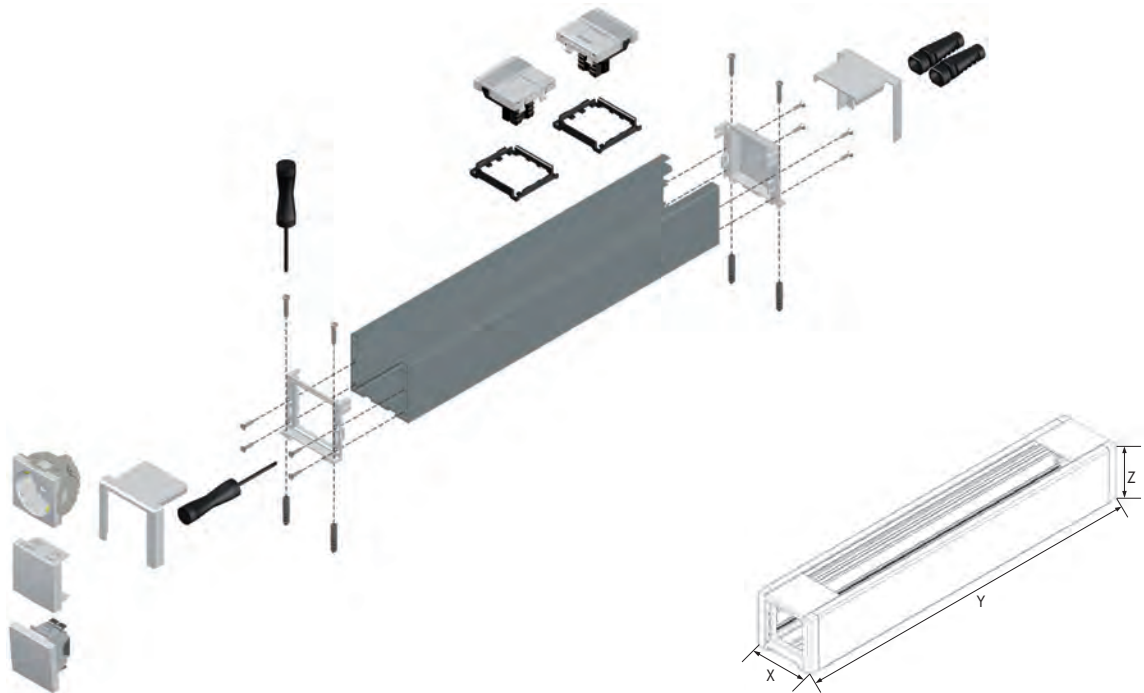

A **Série Caixas de Chão, Colunas e Blocos de Secretária** foi concebida para dar resposta às reconfigurações constantes dos espaços de trabalho, de reuniões e de escritórios.

Aplicáveis os aparelhos semimontados da Série QUADRO 45.

1

CAIXAS DE CHÃO | COLUNAS | BLOCOS DE SECRETÁRIA

BLOCOS DE SECRETÁRIA

		Ref.ª	Cor	Cx (Un)
	Bloco de Secretária - 8+2 Módulos ■ Alumínio.	IK09		
		83201 S	BR	1
		NOVO		
	Bloco de Secretária - 12+2 Módulos ■ Alumínio.	IK09		
		83202 S	BR	1
	Topo com Adaptador para Bloco de Secretária - 2 Módulos Q45			
		83230 A	BR	1
		NOVO		
	Topo passa Cabos para Bloco de Secretária			
		83231 A	BR	1
	Bucim 3G - 1,5mm			
		81191	—	10
		NOVO		
	Bucim 3G - 2,5mm			
		81192	—	10
	Perfil de Bloco de Secretária ■ Dimensão: 2,10 metros / emb. ■ Faturado por metro. ■ Alumínio.			
		NOVO		
		83232	—	2 m

BLOCOS DE SECRETÁRIA

	X	Y	Z
REF.º 83201 S	62,0mm	269,5mm	54,5mm
REF.º 83202 S	62,0mm	360,5mm	54,5mm

ACESSÓRIOS

Posicionador 90° para 2 Módulos

- Aplicável com aparelhos semimontados da Série QUADRO 45 em Blocos de Secretária e Colunas.
- Possibilidade de montagem dos aparelhos com rotação de 90°.