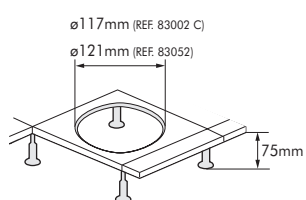

Bloco de Secretária - 12 + 2 Módulos

Minicoluna

Colunas

CAIXAS DE CHÃO
COLUNAS
BLOCOS DE SECRETÁRIA

CAIXAS DE CHÃO | COLUNAS | BLOCOS DE SECRETÁRIA

CAIXAS DE CHÃO

			Ref.ª	Cor	Cx (Un)
	IK08 Caixa de Chão - 4 Módulos ■ Dimensões exteriores (mm): ø 139. ■ Fornecida com garras à parte.	NOVO	83002 C	CZ	1
	Caixa de Encastrar para Caixa de Chão - 4 Módulos ■ Fornecida com garras montadas.	NOVO	83052	—	1

MONTAGEM EM PISO TÉCNICO (COM GARRAS)

MONTAGEM EM BETÃO (COM CAIXA DE ENCASTRAR)

■ Ver Ficha Técnica - pág. 221.

■ C - Peça Completa.

■ CZ - Cinzento.

■ Aplicável com os aparelhos semimontados da Série QUADRO 45 - pág. 82 a 90.

CAIXAS DE CHÃO

		Ref.º	Cor	Cx (Un)
 <p>IK10</p> <p>Caixa de Chão - 16 Módulos</p> <ul style="list-style-type: none"> ■ Dimensões exteriores (mm): 256 x 256. ■ Fornecida com garras montadas. 	NOVO	83008 C	CZ	1
 <p>Caixa de Encastrar para Caixa de Chão - 16 Módulos</p>	NOVO	83058	—	1

NOVO

Ref.º	Cor	Cx (Un)
45992	—	10

Bloco de Poliestireno

- Dimensões exteriores (mm): 240,5 x 240,5 x 65.
- Aplicável em Caixa de Encastrar para Caixa de Chão - 16 Módulos (Ref.º 83058)

NOVO

Ref.º	Cor	Cx (Un)
83190	—	1