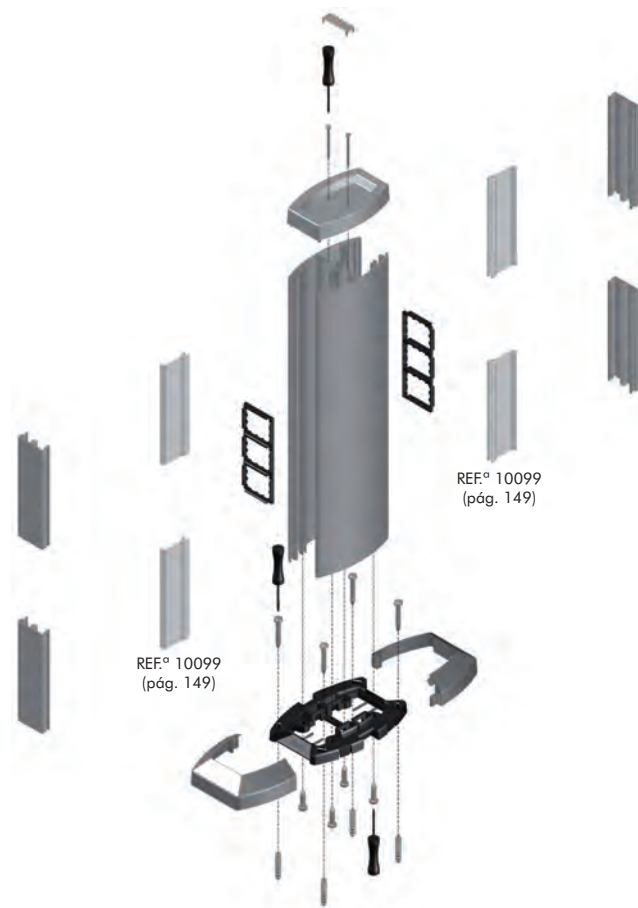

A **Série Caixas de Chão, Colunas e Blocos de Secretária** foi concebida para dar resposta às reconfigurações constantes dos espaços de trabalho, de reuniões e de escritórios.

Aplicáveis os aparelhos semimontados da Série QUADRO 45.

1

CAIXAS DE CHÃO | COLUNAS | BLOCOS DE SECRETÁRIA

BLOCOS DE SECRETÁRIA

		Ref.ª	Cor	Cx (Un)
	Bloco de Secretária - 8+2 Módulos ■ Alumínio.	IK09		
		83201 S	BR	1
		NOVO		
	Bloco de Secretária - 12+2 Módulos ■ Alumínio.	IK09		
		83202 S	BR	1
	Topo com Adaptador para Bloco de Secretária - 2 Módulos Q45			
		83230 A	BR	1
		NOVO		
	Topo passa Cabos para Bloco de Secretária			
		83231 A	BR	1
	Bucim 3G - 1,5mm			
		81191	—	10
		NOVO		
	Bucim 3G - 2,5mm			
		81192	—	10
	Perfil de Bloco de Secretária ■ Dimensão: 2,10 metros / emb. ■ Faturado por metro. ■ Alumínio.			
		NOVO		
		83232	—	2 m